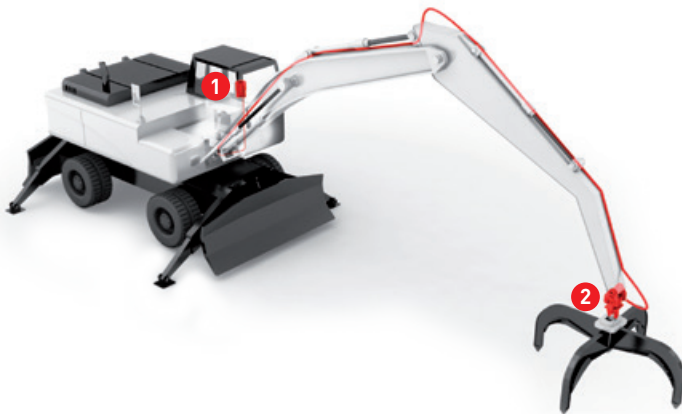

# Pesaje para Garra Hidráulica WK60 BGW-1

1 Electrónica de pesaje

2 Elemento de medición BGW-1

## Pesa directamente en el transporte del material

El sistema de pesaje PFREUNDT para garras hidráulicas de carga se puede adaptar fácilmente a todos las marcas comerciales. Esto permite una carga precisa en el trabajo y acelera el proceso logístico controlando un elevado número de cargas.

### Funciones

- Calibrable y conforme con la evaluación de PFREUNDT.
- Resultados de pesaje precisos incluso en condiciones extremas.
- Manejo sencillo e intuitivo mediante pantalla táctil.
- Gestión de datos maestros y administración de flotas.
- Rápida disponibilidad de los datos de peso incluso con un elevado número de ciclos de cargas
- Disposición práctica de las articulaciones
- Se mantiene la máxima libertad de movimiento de la máquina

### Alcance

- Electrónica WK60
- 1 elemento de medición BGW-1 con célula de carga, voladizo y soporte de pinzas
- 1 convertidor analógico/digital en caja de bornes
- 1 antena